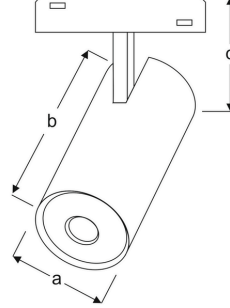

MAGTE

MANGETIC TRACKLIGHTS

VTR06 2220K RS30

VTR06 2220K RS40

VTR06 2220K RS60

MECHANICAL SPECS / MEKANİK ÖZELLİKLER

Application Areas Uygulama Alanları	Exhibition Room - Offices - Foyers - Shopping malls
Luminaire Type Ürün Tipi	LED Magnetic Tracklight
Luminaire Body Ürün Gövdesi	Aluminum body
Luminaire Diffuser Ürün Difüzörü	Lenses
Luminaire Colour Ürün Gövde Rengi	S : Ral 9005 Jet black / B : Ral 9016 Traffic White / G : Ral 9006 Grey
Ingress Protection (IP) Rating IP Sınıfı	IP40
Impact Resistance (IK) Rating IK Sınıfı	IK02

OPTICAL SPECS / OPTİK ÖZELLİKLER

Light Source Işık Kaynağı	Mid Power COB LED
CRI Value CRI Değeri	>80
UGR Value UGR Değeri	<21 (EN124664-1)
Photo Biological Class Fotobiyolojik Risk Grubu	Group-0 No Risk
Beam Angle Işık Açısı	60°
Driver (220-240V) Sürücü	Osram - Tridonic & ENEC Driver

OPTIONS / OPSİYONLAR

1 Hour Emergency Kit	3 Hour Emergency Kit	DALI	SENSOR
-	-	-	-

Product Code Ürün Kodu	Power (W) Watt	Lumen (lm) Işık Akısı	Efficacy (lm/W) Verimlilik	Col. Temp (K) Kelvin	Dimensions (mm) Boyutlar (a b x c) Ø	Pack. Qty Koli Adedi	Pack. Weight (kg) Koli Ağırlığı
VTR06 2220K RS30	20	2000	100	3000	60x150x133	20	1,50
VTR06 2220K RS40	20	2000	100	4000	60x150x133	20	1,50
VTR06 2220K RS60	20	2000	100	6000	60x150x133	20	1,50